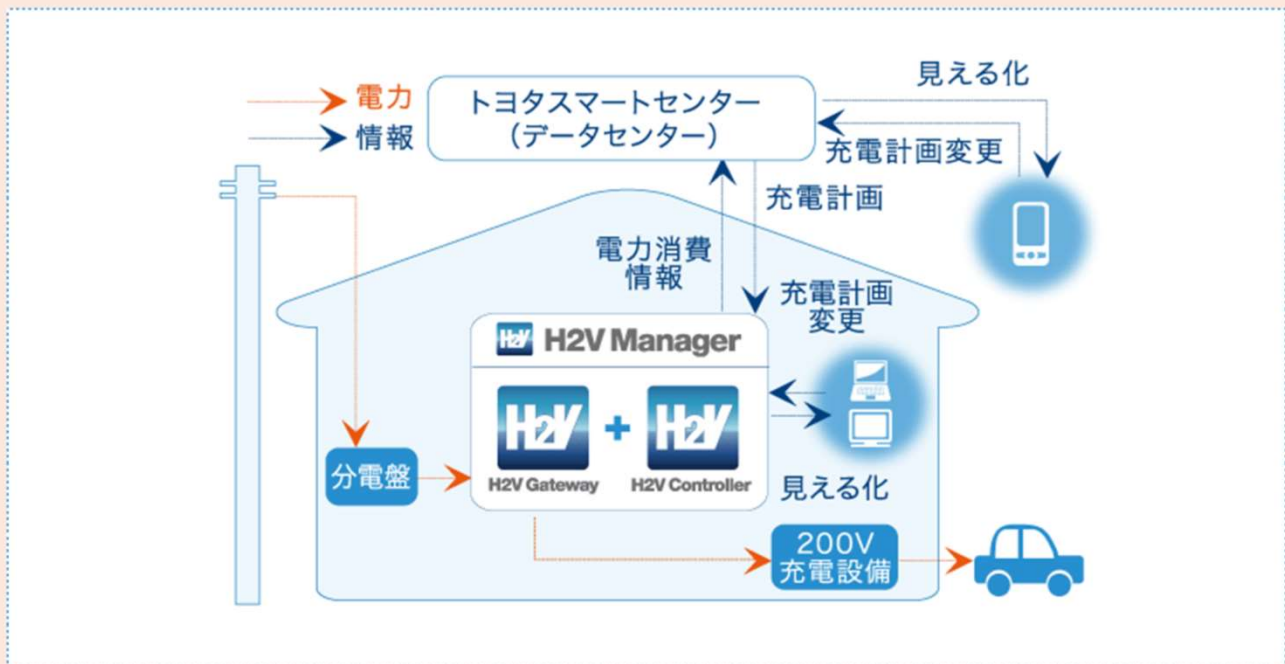

H2Vの仕組み

■H2V Manager

■H2V-α

H2V Managerの仕組み

ご自宅のパソコンから、ご家庭の消費電力とクルマの充電に使用した電力量が確認できます。クルマの充電予約もできます。

さらにH2V Managerをインターネットに接続頂き、会員登録することで、スマートフォンで外出先から充電予約ができたり、過去の電力消費量(日・週・月・年別)※をグラフでみることもできます。また、ピークカット時は、充電の中止・再開がメール通知されます。

※H2V-αは、家庭全体と分岐1回路（エアコンなど）の消費電力を見ることができます。
 ※H2V-αはPHV/EVに関する機能はご利用いただけません。（充電予約、充電制御等）

H2Vの仕組み

■H2V eneli

H2V eneli (エイチツーバイ エネリ) 構成図